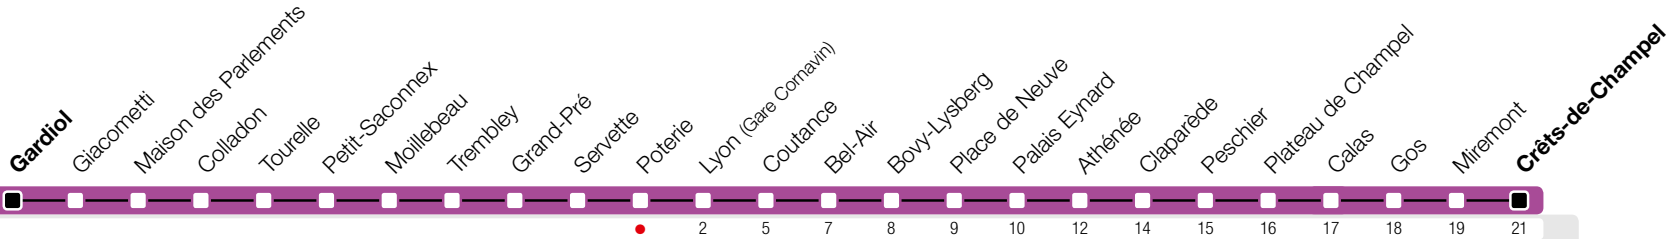

Poterie

Zone 10

➔ Crêts-de-Champel

Temps de parcours approximatifs

Horaires valables du 13 décembre 2015 au 10 décembre 2016

Horaires Normaux

HORAIRE DIMANCHE: les 25 et 28 mars 2016, les 05 et 16 mai 2016, le 1er août 2016, le 8 septembre 2016.

a Dès Bel-Air, continue jusqu'au dépôt Jonction via Théâtre, Cirque et Jonction.
b Circule les nuits du lundi au jeudi. Dès Bel-Air, continue jusqu'au dépôt Jonction via Théâtre, Cirque et Jonction.
c Circule les nuits du vendredi au samedi. Dès Bel-Air, continue jusqu'au dépôt Jonction via Théâtre, Cirque et Jonction.
⌂ Circule les nuits du vendredi au samedi.